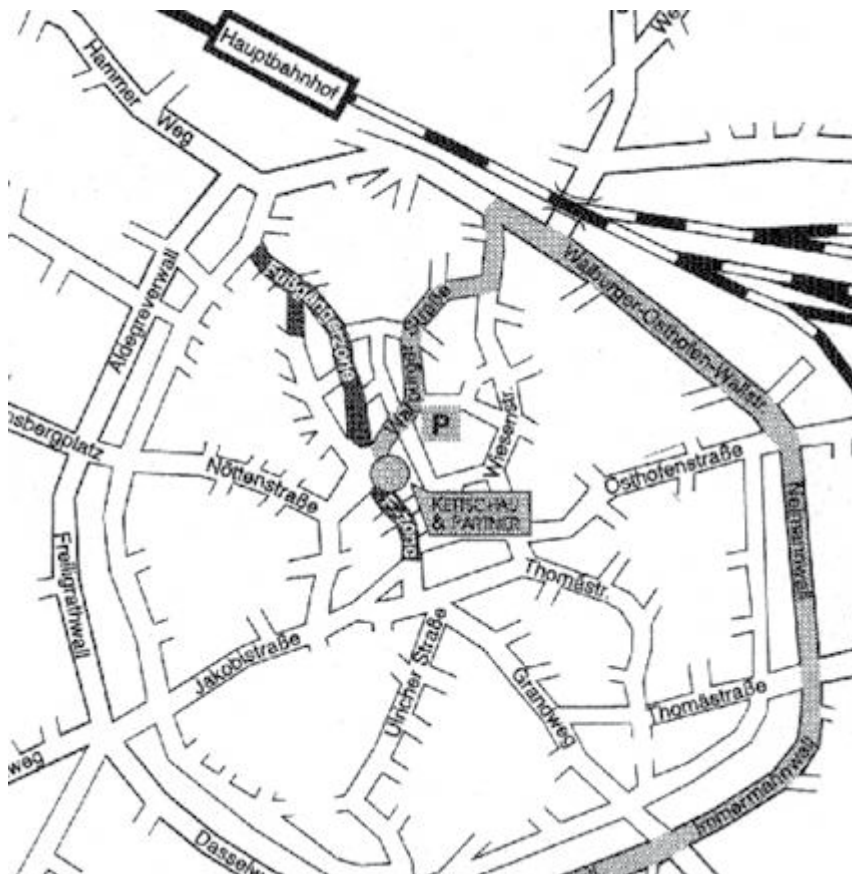

## WEGBESCHREIBUNG

- A 44 Abfahrt Soest/Möhnesee
- der Ausschilderung Richtung Soest folgen
- an der 2. Ampel (Kreuzung Arnsberger Straße/Wisbyring/  
Lübecker Ring) geradeaus weiterfahren (Ausschilderung Stadthalle)
- an der Stadthalle (Ampel) rechts abbiegen
- auf dieser Straße bleiben (abknickende Vorfahrtsstraße)  
und ca. 2 km weiterfahren (4 Kreuzungen und 6 Ampeln überfahren)
- unmittelbar hinter der auf der rechten Seite gelegenen  
Bahnunterführung links abbiegen in die Walburger Straße
- der Straße folgen, bis auf der linken Seite die AOK sichtbar ist
- hinter dem Gebäude der AOK befindet sich der Parkplatz  
(verschlossen mit einer Schranke - bitte klingeln)
- Eingang der Kanzlei: In der Brüderstraße (Fußgängerzone)